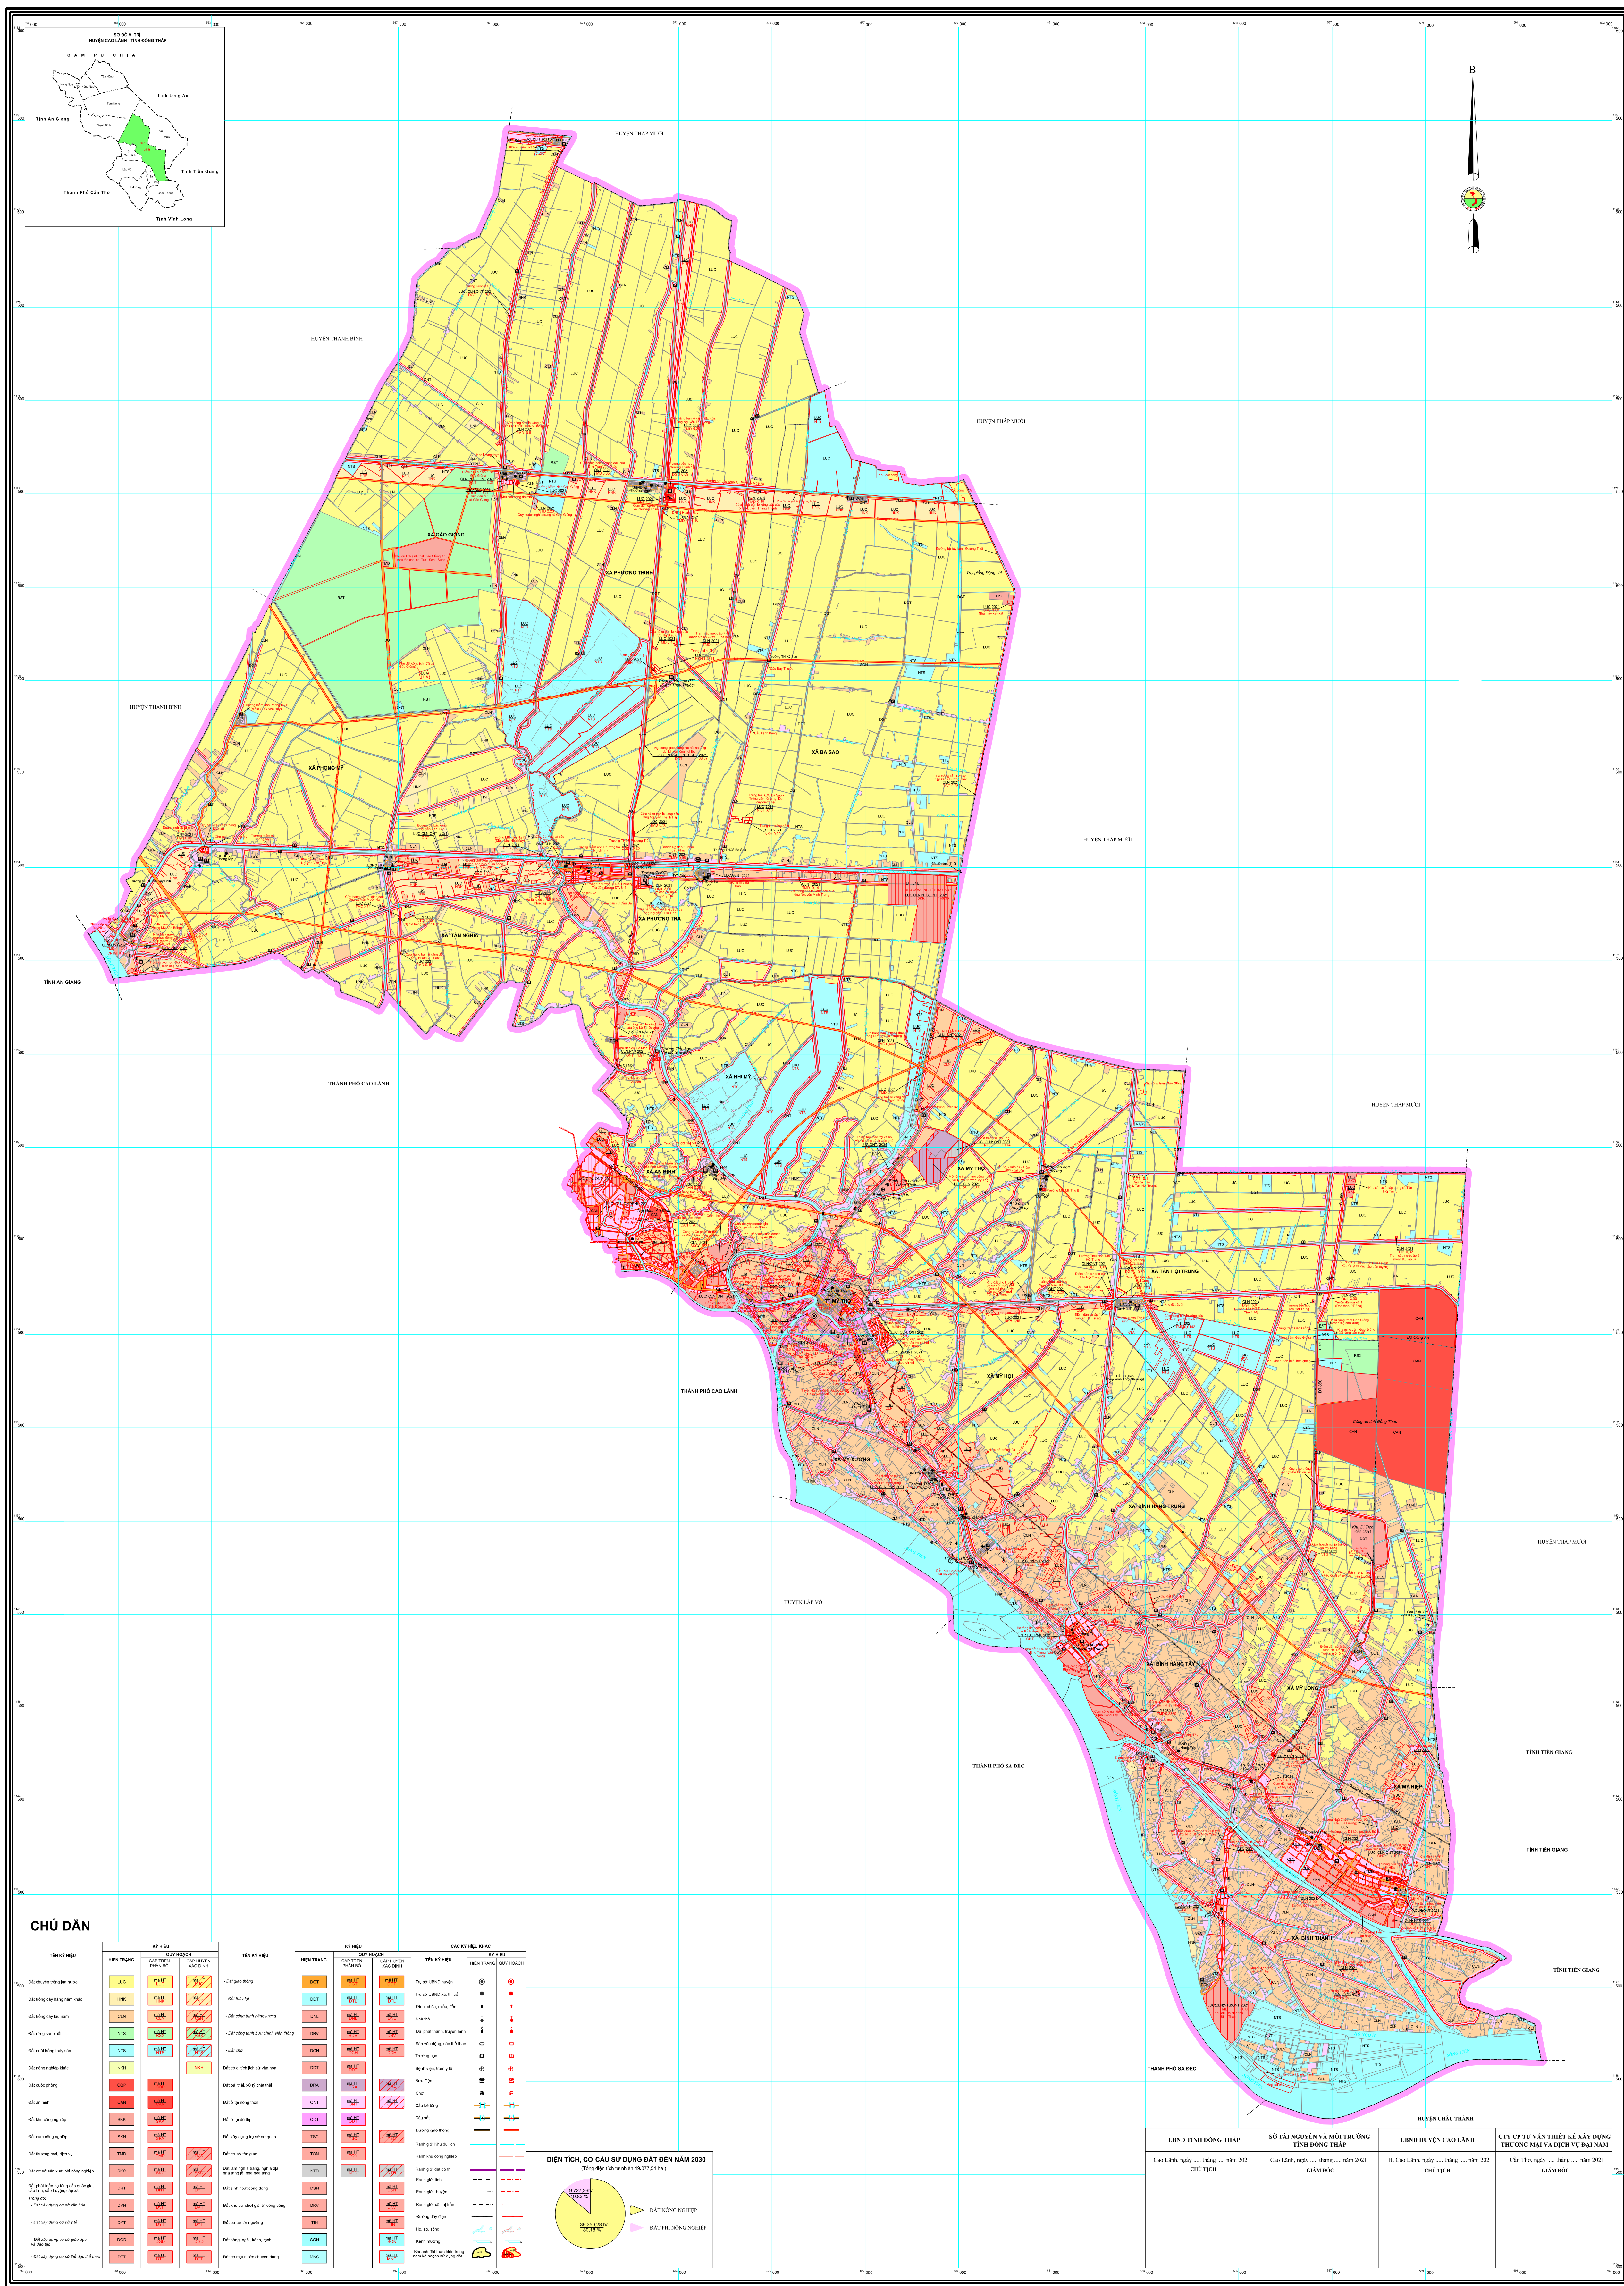

BẢN ĐỒ QUY HOẠCH SỬ DỤNG ĐẤT ĐẾN NĂM 2030 HUYỆN CAO LÃNH - TỈNH ĐỒNG THÁP

CHỮ DẪN

VẼ TƯỢNG	KÝ HIỆU		TÊN KÝ HIỆU	KÝ HIỆU		CÁC KÝ HIỆU KHÁC	
	HẸN TRẠNG	CẤP TRẠNG		HẸN TRẠNG	CẤP TRẠNG	HẸN TRẠNG	CẤP TRẠNG
Đường quốc lộ	1	1	Đường tỉnh	2	2	Đường xã	3
Đường huyện	4	4	Đường thôn	5	5	Đường xóm	6
Đường làng	7	7	Đường ngõ	8	8	Đường ngõ	9
Đường ngõ	10	10	Đường ngõ	11	11	Đường ngõ	12
Đường ngõ	13	13	Đường ngõ	14	14	Đường ngõ	15
Đường ngõ	16	16	Đường ngõ	17	17	Đường ngõ	18
Đường ngõ	19	19	Đường ngõ	20	20	Đường ngõ	21
Đường ngõ	22	22	Đường ngõ	23	23	Đường ngõ	24
Đường ngõ	25	25	Đường ngõ	26	26	Đường ngõ	27
Đường ngõ	28	28	Đường ngõ	29	29	Đường ngõ	30
Đường ngõ	31	31	Đường ngõ	32	32	Đường ngõ	33
Đường ngõ	34	34	Đường ngõ	35	35	Đường ngõ	36
Đường ngõ	37	37	Đường ngõ	38	38	Đường ngõ	39
Đường ngõ	40	40	Đường ngõ	41	41	Đường ngõ	42
Đường ngõ	43	43	Đường ngõ	44	44	Đường ngõ	45
Đường ngõ	46	46	Đường ngõ	47	47	Đường ngõ	48
Đường ngõ	49	49	Đường ngõ	50	50	Đường ngõ	51
Đường ngõ	52	52	Đường ngõ	53	53	Đường ngõ	54
Đường ngõ	55	55	Đường ngõ	56	56	Đường ngõ	57
Đường ngõ	58	58	Đường ngõ	59	59	Đường ngõ	60
Đường ngõ	61	61	Đường ngõ	62	62	Đường ngõ	63
Đường ngõ	64	64	Đường ngõ	65	65	Đường ngõ	66
Đường ngõ	67	67	Đường ngõ	68	68	Đường ngõ	69
Đường ngõ	70	70	Đường ngõ	71	71	Đường ngõ	72
Đường ngõ	73	73	Đường ngõ	74	74	Đường ngõ	75
Đường ngõ	76	76	Đường ngõ	77	77	Đường ngõ	78
Đường ngõ	79	79	Đường ngõ	80	80	Đường ngõ	81
Đường ngõ	82	82	Đường ngõ	83	83	Đường ngõ	84
Đường ngõ	85	85	Đường ngõ	86	86	Đường ngõ	87
Đường ngõ	88	88	Đường ngõ	89	89	Đường ngõ	90
Đường ngõ	91	91	Đường ngõ	92	92	Đường ngõ	93
Đường ngõ	94	94	Đường ngõ	95	95	Đường ngõ	96
Đường ngõ	97	97	Đường ngõ	98	98	Đường ngõ	99
Đường ngõ	100	100	Đường ngõ	101	101	Đường ngõ	102

UBND TỈNH ĐỒNG THÁP	SỞ TÀI NGUYÊN VÀ MÔI TRƯỜNG TỈNH ĐỒNG THÁP	UBND HUYỆN CAO LÃNH	CITY OF UY AN THIET KE SACH DUNG THƯƠNG MẠI VÀ DỊCH VỤ ĐẠI NAM
Cao Lãnh, ngày ... tháng ... năm 2021 CHỦ TRƯỞNG	Cao Lãnh, ngày ... tháng ... năm 2021 GIÁM ĐỐC	H. Cao Lãnh, ngày ... tháng ... năm 2021 CHỦ TRƯỞNG	Cần Thơ, ngày ... tháng ... năm 2021 GIÁM ĐỐC

ĐƠN VỊ XÂY DỰNG
CITY OF UY AN THIET KE SACH DUNG THƯƠNG MẠI VÀ DỊCH VỤ ĐẠI NAM