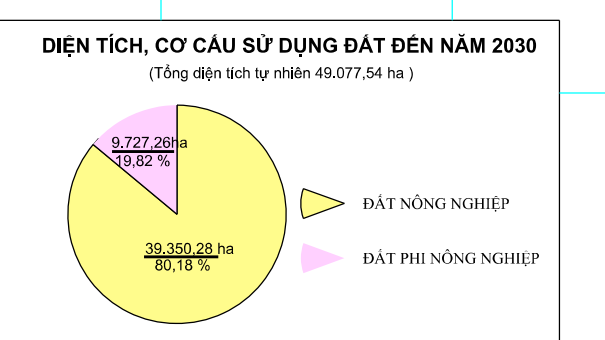

UBND TỈNH ĐỒNG THÁP	SỞ TÀI NGUYÊN VÀ MÔI TRƯỜNG TỈNH ĐỒNG THÁP	UBND HUYỆN CAO LÃNH	CITY OF UY AN THIET KE SACH DUNG THƯƠNG MẠI VÀ DỊCH VỤ ĐẠI NAM
Cao Lãnh, ngày ... tháng ... năm 2021 CHỦ TRƯỞNG	Cao Lãnh, ngày ... tháng ... năm 2021 GIÁM ĐỐC	H. Cao Lãnh, ngày ... tháng ... năm 2021 CHỦ TRƯỞNG	Cần Thơ, ngày ... tháng ... năm 2021 GIÁM ĐỐC

ĐƠN VỊ XÂY DỰNG
CITY OF UY AN THIET KE SACH DUNG THƯƠNG MẠI VÀ DỊCH VỤ ĐẠI NAM